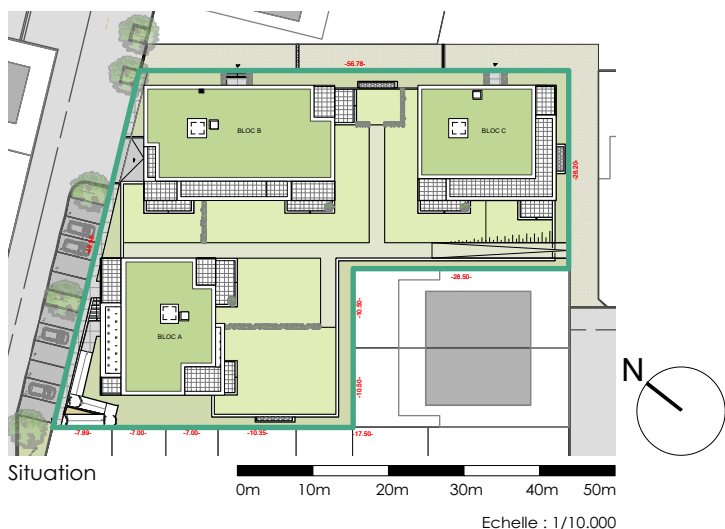

Ensemble Résidentiel "TAUPE", lotissement "Auf dem Moor", à ETELBRUCK

PLAN D'IMPLANTATION

commune de **ETELBRUCK**
section **C**
parcelle n° **1570 / 8629**
surface **23.51 ares**

Promoteur :

KIKUOKA Luxembourg SA
14, rue de la gare L-7535 Mersch