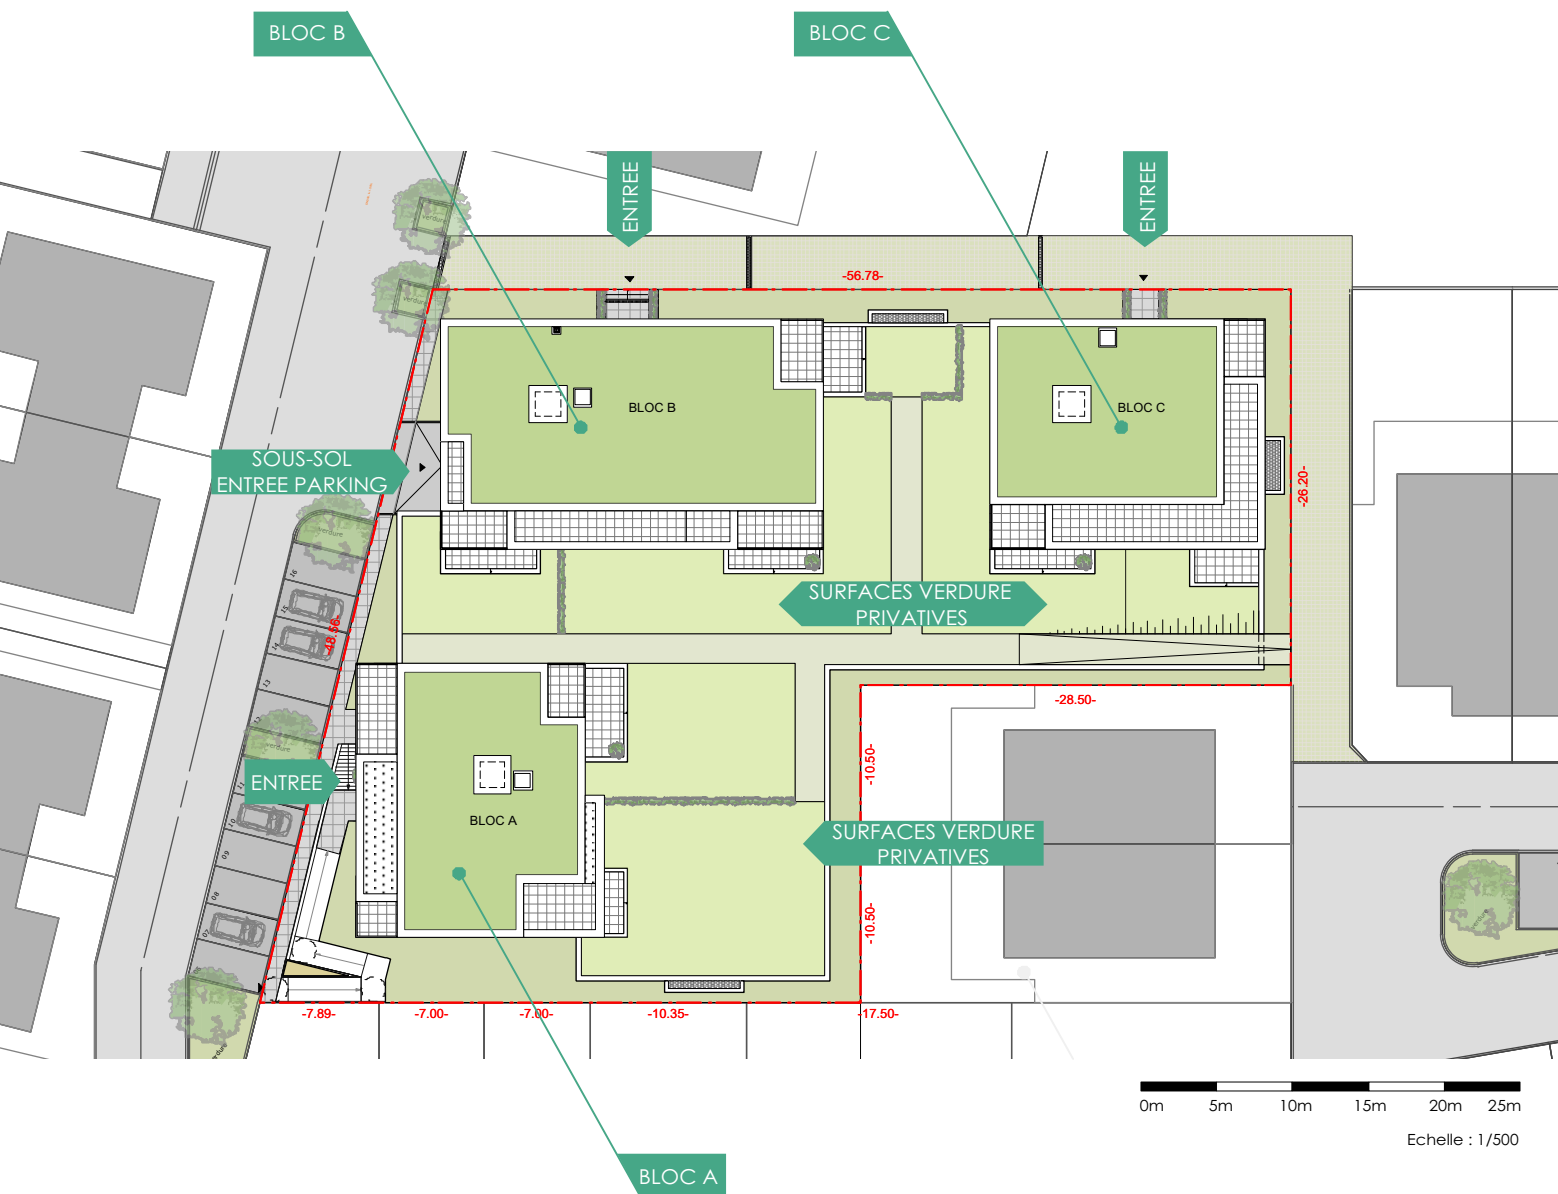

Ensemble Résidentiel "TAUPE", lotissement "Auf dem Moor", à ETELBRUCK

PLAN D'IMPLANTATION

commune de **ETELBRUCK**
section **C**
parcelle n° **1570 / 8629**
surface **23.51 ares**

Promoteur :

KIKUOKA Luxembourg SA
14, rue de la gare L-7535 Mersch