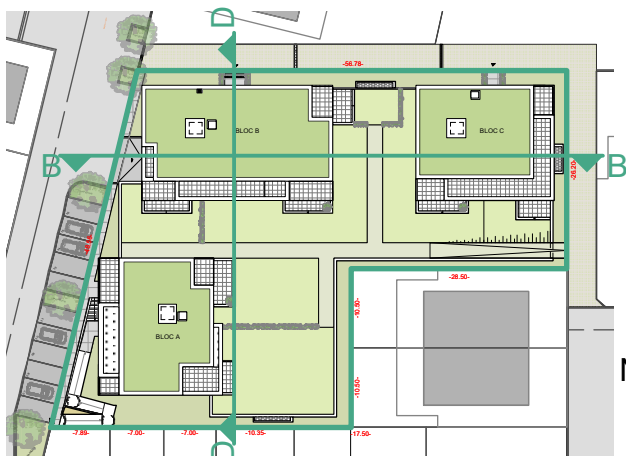

Ensemble Résidentiel "TAUPE", lotissement "Auf dem Moor", à ETELBRUCK

Echelle : 1/300

Echelle : 1/10.000

COUPES BB ET DD

Promoteur :

KIKUOKA Luxembourg SA
14, rue de la gare L-7535 Mersch