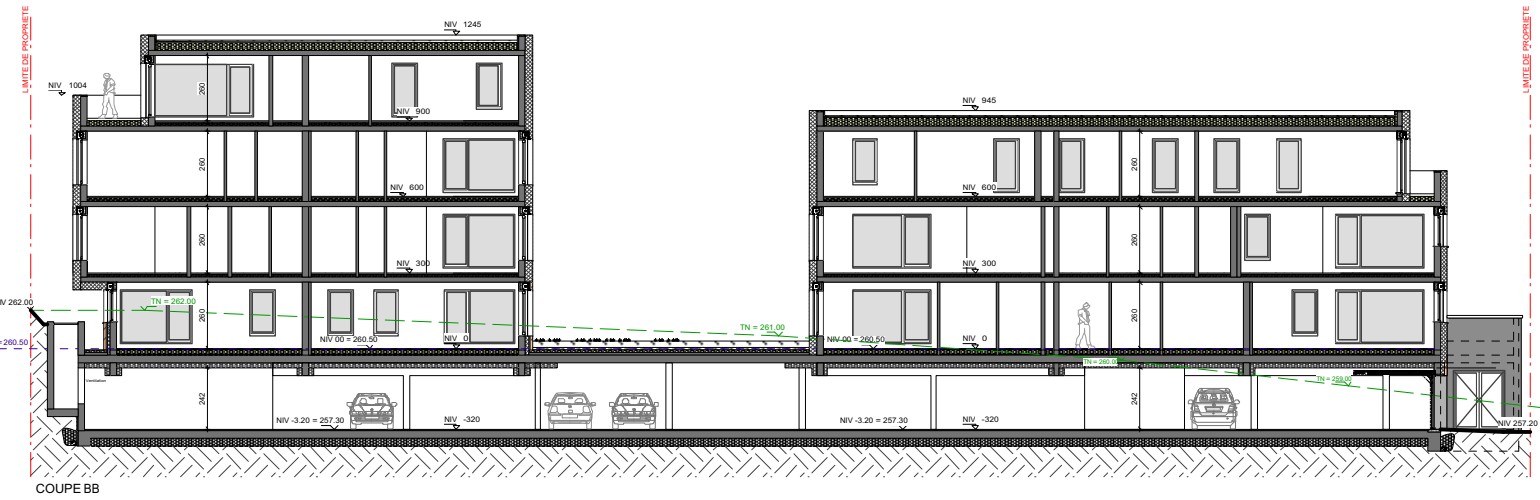

Ensemble Résidentiel "TAUPE", lotissement "Auf dem Moor", à ETELBRUCK

Echelle : 1/300

Echelle : 1/10.000

COUPES BB ET DD

Promoteur :

KIKUOKA Luxembourg SA
14, rue de la gare L-7535 Mersch