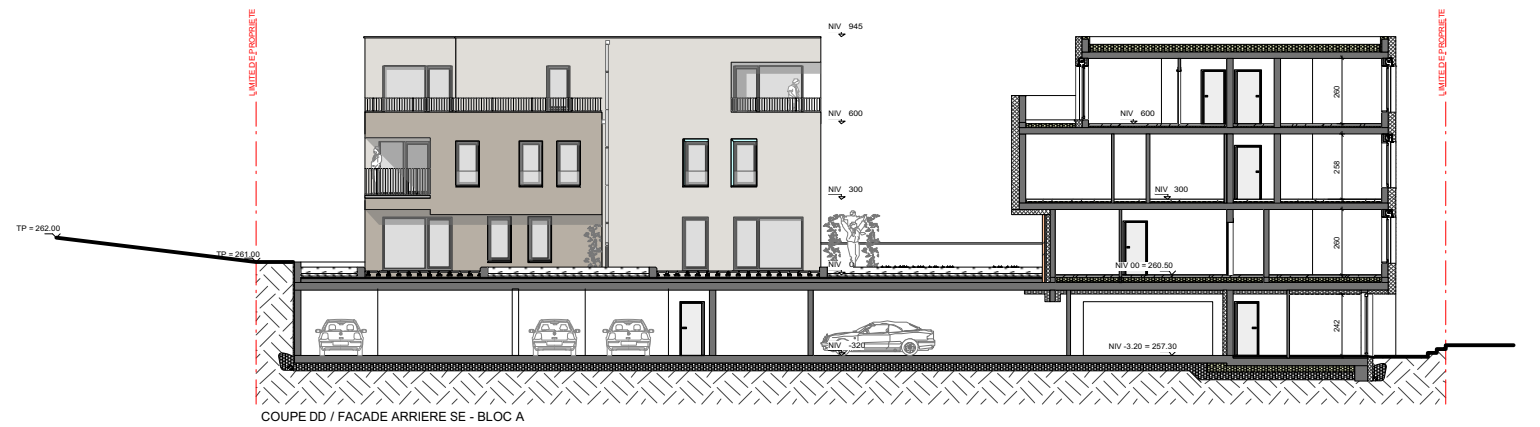

Ensemble Résidentiel "TAUPE", lotissement "Auf dem Moor", à ETELBRUCK

Echelle : 1/300

Echelle : 1/10.000

COUPES BB ET DD

Promoteur :

KIKUOKA Luxembourg SA
14, rue de la gare L-7535 Mersch