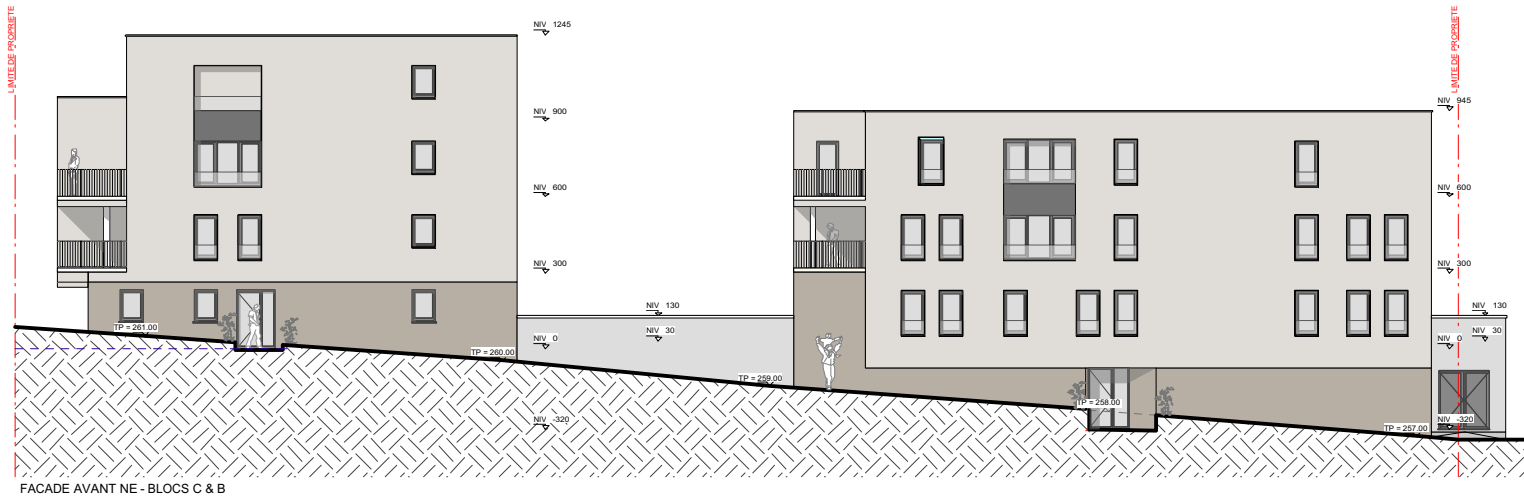

Ensemble Résidentiel "TAUPE", lotissement "Auf dem Moor", à ETELBRUCK

FACADE AVANT NE - BLOCS C & B

FACADE AVANT NO - BLOCS B & A

0m 3m 6m 9m 12m 15m

Echelle : 1/300

Situation

0m 10m 20m 30m 40m 50m

Echelle : 1/10.000

FACADES PRINCIPALES

Façades avant N-E - Blocs C & D

Façades avant N-O - Blocs B & A

Promoteur :

KIKUOKA Luxembourg SA
14, rue de la gare L-7535 Mersch