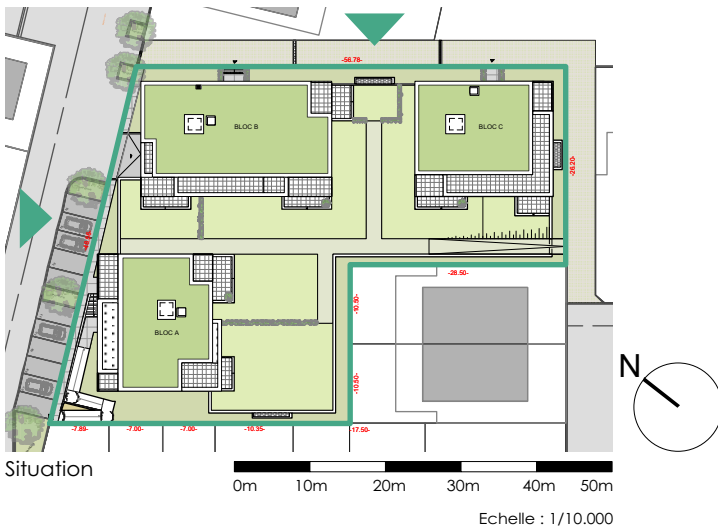

Ensemble Résidentiel "TAUPE", lotissement "Auf dem Moor", à ETELBRUCK

FACADE AVANT NE - BLOCS C & B

FACADE AVANT NO - BLOCS B & A

0m 3m 6m 9m 12m 15m

Echelle : 1/300

Situation

0m 10m 20m 30m 40m 50m

Echelle : 1/10.000