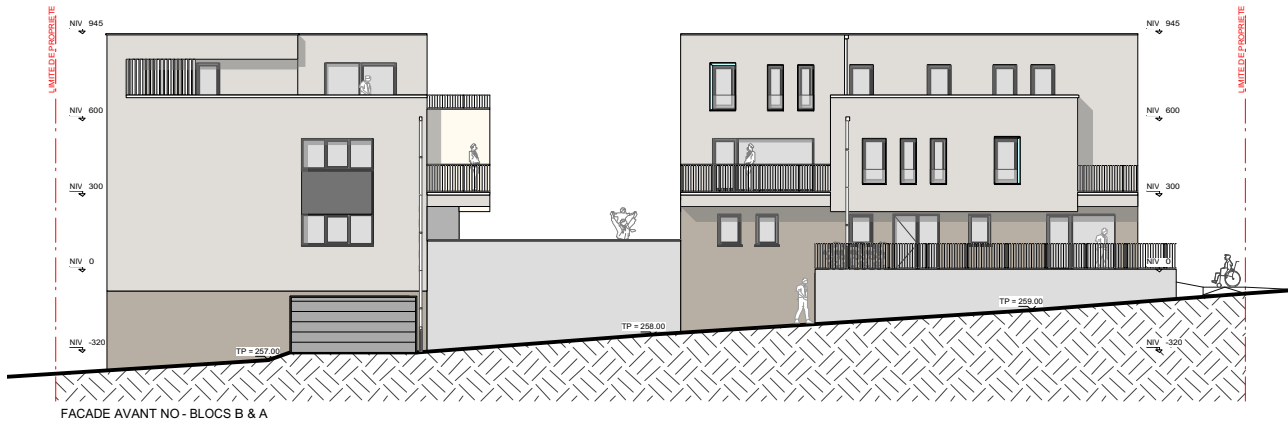

Ensemble Résidentiel "TAUPE", lotissement "Auf dem Moor", à ETELBRUCK

FACADE AVANT NE - BLOCS C & B

FACADE AVANT NO - BLOCS B & A

0m 3m 6m 9m 12m 15m

Echelle : 1/300

Situation

0m 10m 20m 30m 40m 50m

Echelle : 1/10.000