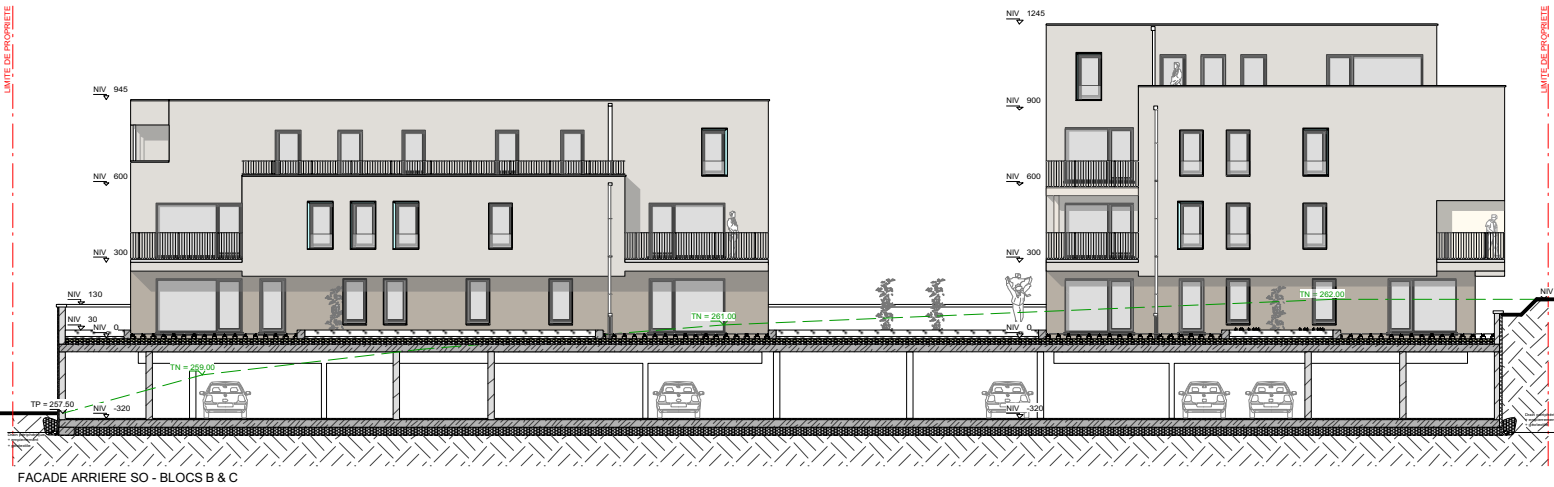

Ensemble Résidentiel "TAUPE", lotissement "Auf dem Moor", à ETELBRUCK

0m 3m 6m 9m 12m 15m

Echelle : 1/300

FACADES ARRIERES ET LATÉRALES

Façades arrières S-O - Blocs B & C

Façade latérale S-E - Bloc C

Façade latérale S-O - Bloc A