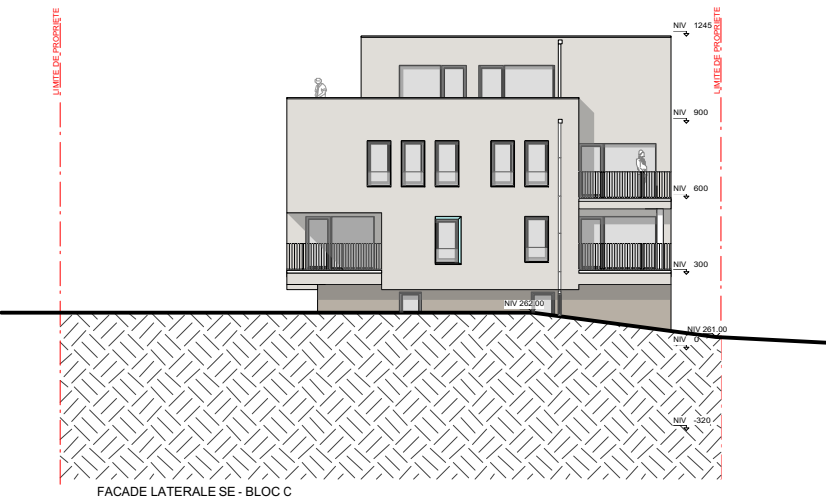

Ensemble Résidentiel "TAUPE", lotissement "Auf dem Moor", à ETELBRUCK

0m 3m 6m 9m 12m 15m

Echelle : 1/300

FACADES ARRIERES ET LATÉRALES

Façades arrières S-O - Blocs B & C

Façade latérale S-E - Bloc C

Façade latérale S-O - Bloc A