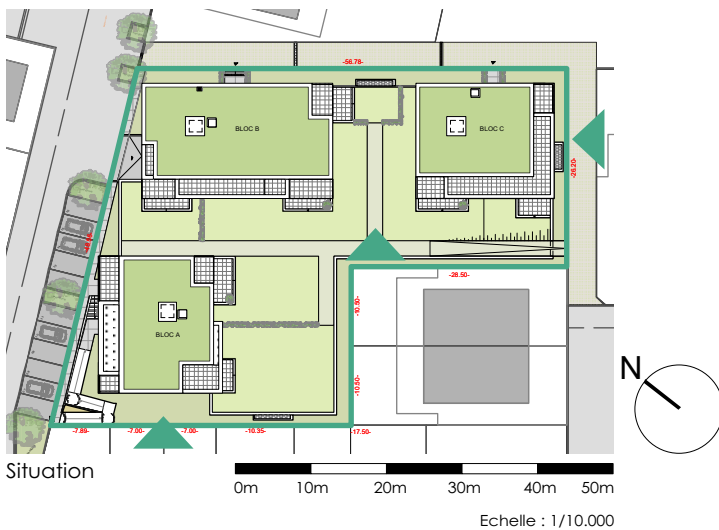

Ensemble Résidentiel "TAUPE", lotissement "Auf dem Moor", à ETELBRUCK

0m 3m 6m 9m 12m 15m

Echelle : 1/300

FACADES ARRIERES ET LATÉRALES

Façades arrières S-O - Blocs B & C

Façade latérale S-E - Bloc C

Façade latérale S-O - Bloc A