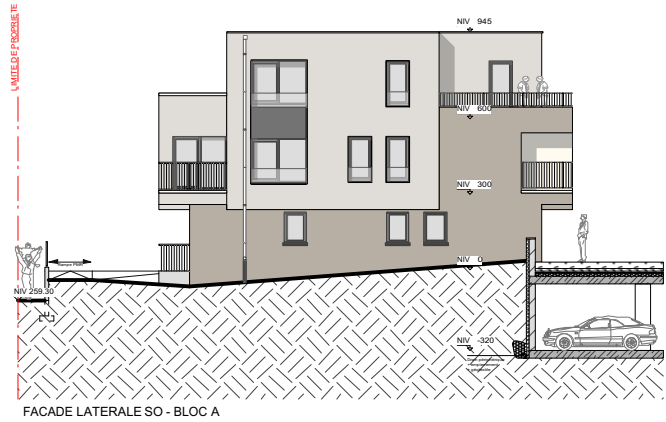

Ensemble Résidentiel "TAUPE", lotissement "Auf dem Moor", à ETELBRUCK

0m 3m 6m 9m 12m 15m

Echelle : 1/300

FACADES ARRIERES ET LATÉRALES

Façades arrières S-O - Blocs B & C

Façade latérale S-E - Bloc C

Façade latérale S-O - Bloc A