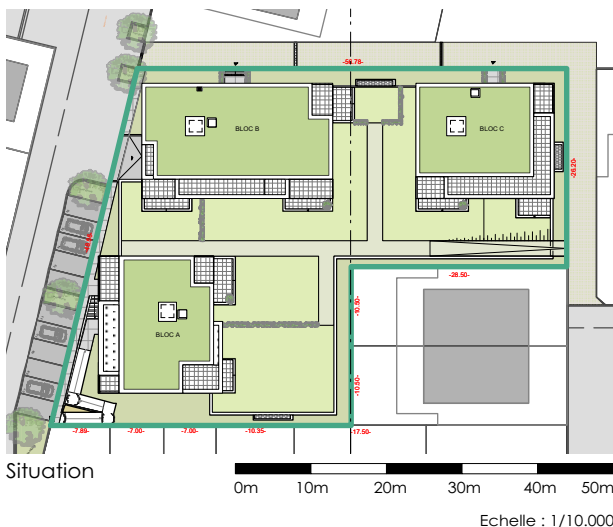

Ensemble Résidentiel "TAUPE", lotissement "Auf dem Moor", à ETELBRUCK

PLAN SOUS-SOL

- 41 Emplacements
- 4 Garages doubles
- 24 Caves
- 3 Locaux bicyclettes / poussettes
- 3 Buanderies communes
- 3 Locaux électriques
- 1 Local poubelles
- 1 Chaudière
- 1 Local eau/gaz