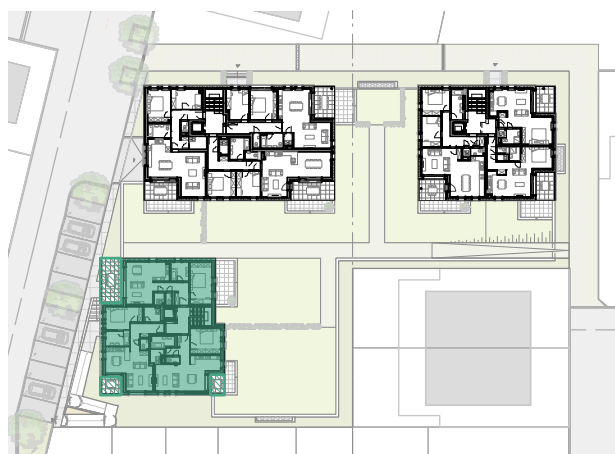

0m 1,5m 3m 4,5m 6m 7,5m

Echelle : 1/150

Situation

0m 10m 20m 30m 40m 50m

Echelle : 1/10.000

### PLAN 1<sup>er</sup> ETAGE BLOC A

Appartement A-1-04 ± 63.0m<sup>2</sup>

Appartement A-1-05 ± 65.5m<sup>2</sup>

Appartement A-1-06 ± 63.5m<sup>2</sup>

**Promoteur :**

KIKUOKA Luxembourg SA

14, rue de la gare L-7535 Mersch