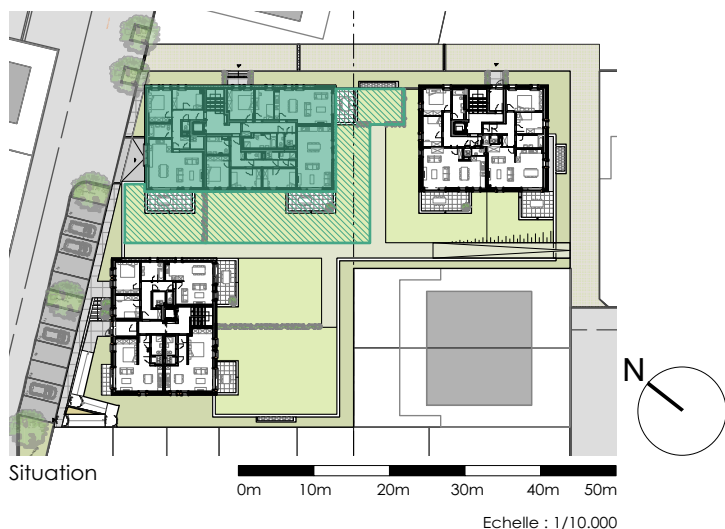

0m 2m 4m 6m 8m 10m

Echelle : 1/200

PLAN REZ-DE-CHAUSSEE BLOC B

| | |
|--------------------|-----------------------|
| Appartement B-0-01 | ± 87.5m ² |
| Appartement B-0-02 | ± 81.0m ² |
| Appartement B-0-03 | ± 102.0m ² |