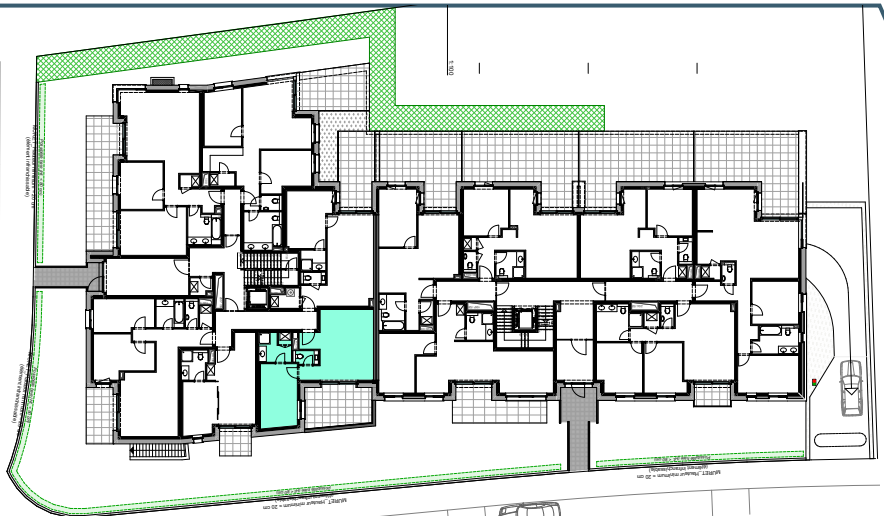

échelle 1:100

Appartement N° **0-06**

Appartement 1 CH  
Etage REZ DE CH.  
Surface ± 50.0 m<sup>2</sup>

- Séjour : ± 14.0 m<sup>2</sup>
- Cuisine : ± 5.5 m<sup>2</sup>
- Chambre : ± 11.0 m<sup>2</sup>
- SDD : ± 5.0 m<sup>2</sup>
- WC : ± 5.5 m<sup>2</sup>
- Terrasse : ± 5.5 m<sup>2</sup>