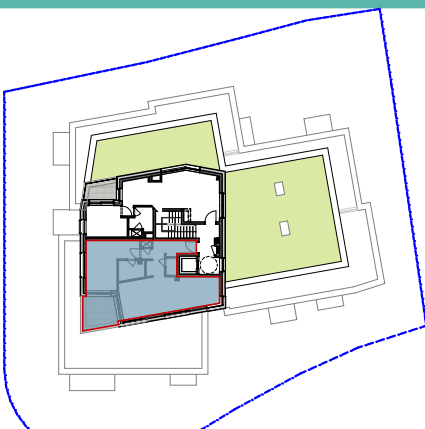

Situation

DESCRIPTION

Appartement **4-28**
Appartement 1 chambre
Etage: **4° ETAGE**
Surface: **± 63.0m²**

ECHELLE 1:100

Situation

DESCRIPTION

Appartement	4-28
Appartement 1 chambre	
Étage:	4° ETAGE
Surface:	± 63.0m²
Séjour:	± 19.5 m ²
Cuisine:	± 9.0 m ²
Chambre:	± 17.0 m ²
SdB:	± 4.0 m ²
WC:	± 1.5 m ²
Loggia:	± 9.0 m ²