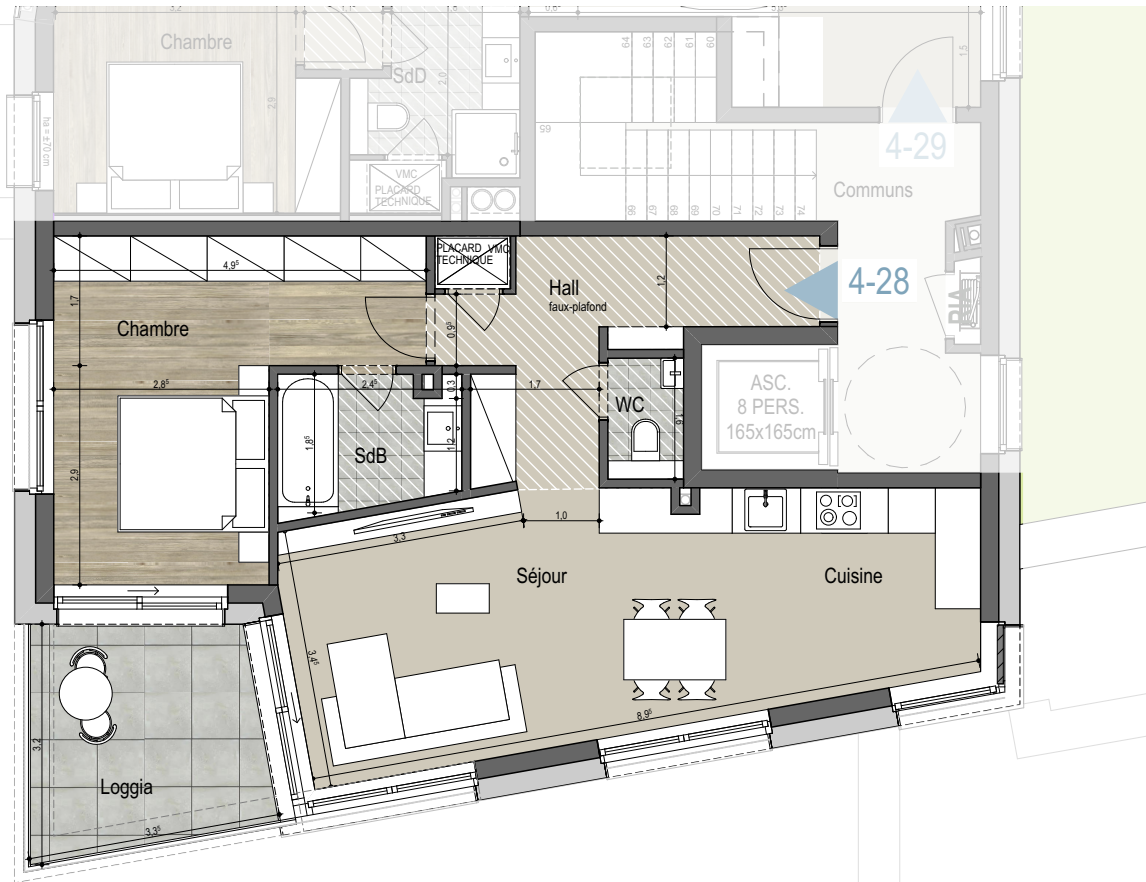

Situation

DESCRIPTION

Appartement **4-28**
Appartement 1 chambre
Etage: **4° ETAGE**
Surface: **± 63.0m²**

ECHELLE 1:100

Situation

DESCRIPTION

Appartement	4-28
Appartement 1 chambre	
Étage:	4° ETAGE
Surface:	± 63.0m²
Séjour:	± 19.5 m ²
Cuisine:	± 9.0 m ²
Chambre:	± 17.0 m ²
SdB:	± 4.0 m ²
WC:	± 1.5 m ²
Loggia:	± 9.0 m ²