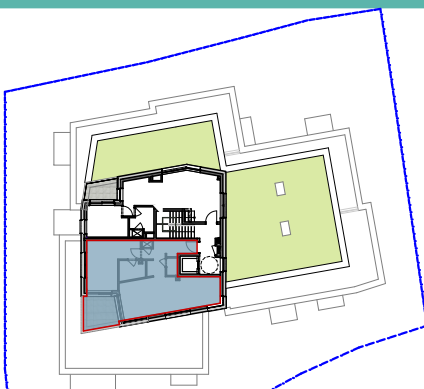

Situation

DESCRIPTION

Appartement **4-28**
Appartement 1 chambre
Etage: **4° ETAGE**
Surface: **± 63.0m²**

ECHELLE 1:100

Situation

DESCRIPTION

Appartement	4-28
Appartement 1 chambre	
Étage:	4° ETAGE
Surface:	± 63.0m²
Séjour:	± 19.5 m ²
Cuisine:	± 9.0 m ²
Chambre:	± 17.0 m ²
SdB:	± 4.0 m ²
WC:	± 1.5 m ²
Loggia:	± 9.0 m ²