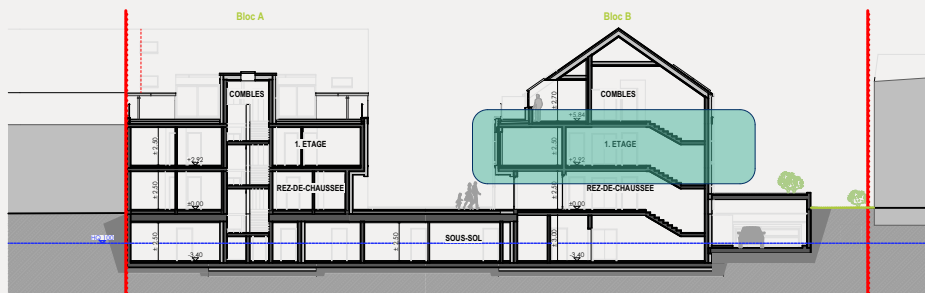

Appartement B-1-03 ± 85.5m<sup>2</sup>  
 Appartement B-1-04 ± 79.5m<sup>2</sup>  
 Appartement B-1-05 ± 94.0m<sup>2</sup>

échelle 1:200

**coeba**  
 DAVE LEFÈVRE ET ASSOCIÉS  
 architecture, urbanisme & design

**Bloc B - 1<sup>o</sup> étage**